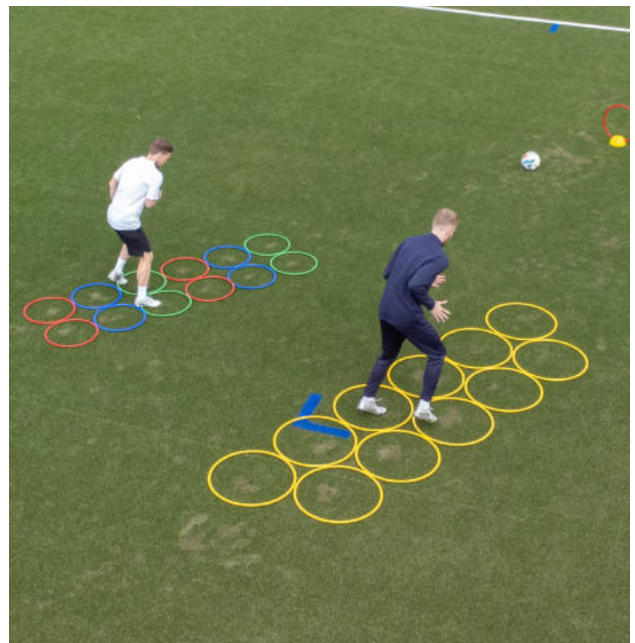

KOORDINATIONSRINGE ACADEMY 6ER SET

- 6 Koordinationsringe
- aus schlagfestem Polyethylen
- inkl. Tasche