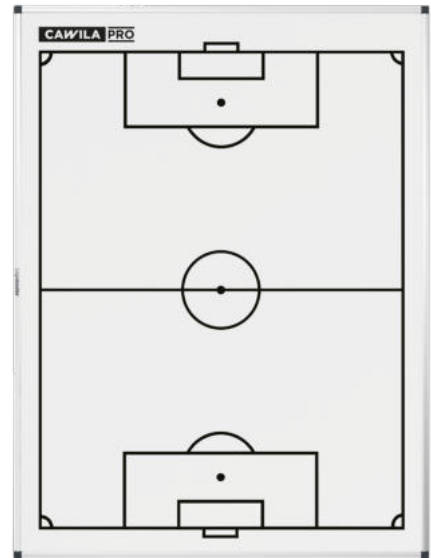

CAWILA PRO FUSSBALL TAKTIKTAFEL TC | EMAILLIERT

TOP QUALITÄT - IM PROFIEINSATZ BESTENS BEWÄHRT!

Die magnetischen Cawila PRO Fußball - Taktiktafeln stehen für höchste Qualität, die sich seit Jahren bei Fußballtrainern im internationalen Profifußball bewährt hat.

Der Aluminium-Rahmen, die aus robustem Kunststoff hergestellte Verbinderecken sowie die kratz feste Emaille-Oberfläche der Cawila PRO Taktiktafel garantieren eine lange Lebensdauer.

SIZE 60 x 90 cm
ID PC200-12
€ 269,95

SIZE 75 x 100 cm
ID PC201-12
€ 339,95

SIZE 90 x 120 cm
ID PC202-12
€ 399,95