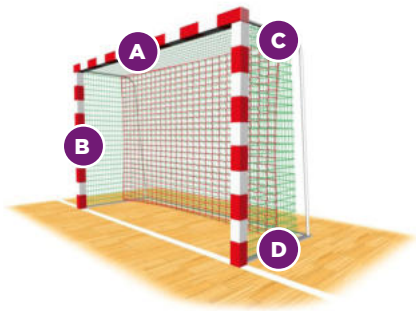

HANDBALL TORNETZE H0810 / FANGNETZE

- A - Länge: 3,00m
- B - Höhe: 2,00m
- C - obere Tiefe: 0,80m
- D - untere Tiefe: 1,00m
- Material: PP / 4mm stark

Art.-Nr.:	ID:	Farbe:	Beschreibung:	Maschen:	Maße in Meter:			UVP pro Stück
					A	B	C / D	
10212045	PP980-10	weiß	Tornetz | PP | 4mm	10cm - Quadrat	3,00	2,00	0,8 / 1,0	59,95 €
10212044	PP980-30	blau	Tornetz | PP | 4mm	10cm - Quadrat	3,00	2,00	0,8 / 1,0	59,95 €
10212047	PP980-40	rot	Tornetz | PP | 4mm	10cm - Quadrat	3,00	2,00	0,8 / 1,0	59,95 €
10212048	PP980-50	grün	Tornetz | PP | 4mm	10cm - Quadrat	3,00	2,00	0,8 / 1,0	59,95 €
10217063	PP981-10	weiß	Fangnetz | PP | 3mm	10cm - Quadrat	3,00	2,00		29,95 €
10217065	PP981-50	grün	Fangnetz | PP | 3mm	10cm - Quadrat	3,00	2,00		29,95 €

MINI-TORNETZE M1208 / M1812

- Material: PP / 3mm stark

Art.-Nr.:	ID:	Farbe:	Beschreibung:	Maschen:	Maße in Meter:			UVP pro Stück
					A	B	C / D	
	PP986-10	weiß	Tornetz | PP | 3mm	10cm - Quadrat	3,00	1,00	0,7 / 0,7	59,95 €
	PP986-50	grün	Tornetz | PP | 3mm	10cm - Quadrat	3,00	1,00	0,7 / 0,7	59,95 €
10212050	PP985-50	grün	Tornetz | PP | 3mm	5cm - Quadrat	1,20	0,80	0,7 / 0,7	29,95 €
10212052	PP983-10	weiß	Tornetz | PP | 3mm	10cm - Quadrat	1,20	0,80	0,7 / 0,7	24,95 €
10212051	PP983-50	grün	Tornetz | PP | 3mm	10cm - Quadrat	1,20	0,80	0,7 / 0,7	24,95 €
10200242	PP988-50	grün	Tornetz | PP | 3mm	5cm - Quadrat	1,80	1,20	0,7 / 0,7	37,95 €
10212054	PP984-10	weiß	Tornetz | PP | 3mm	10cm - Quadrat	1,80	1,20	0,7 / 0,7	27,95 €
10200243	PP984-50	grün	Tornetz | PP | 3mm	10cm - Quadrat	1,80	1,20	0,7 / 0,7	27,95 €
	PP995-50	grün	Tornetz | PP | 3mm	5cm - Quadrat	2,40	1,60	0,7 / 0,7	38,95 €
	PP996-10	weiß	Tornetz | PP | 3mm	5cm - Quadrat	2,40	1,60	1,0 / 1,0	39,95 €
	PP996-20	schwarz	Tornetz | PP | 3mm	5cm - Quadrat	2,40	1,60	1,0 / 1,0	39,95 €
	PP996-50	grün	Tornetz | PP | 3mm	5cm - Quadrat	2,40	1,60	1,0 / 1,0	39,95 €

NETZHAKEN 1 | 10ER SET