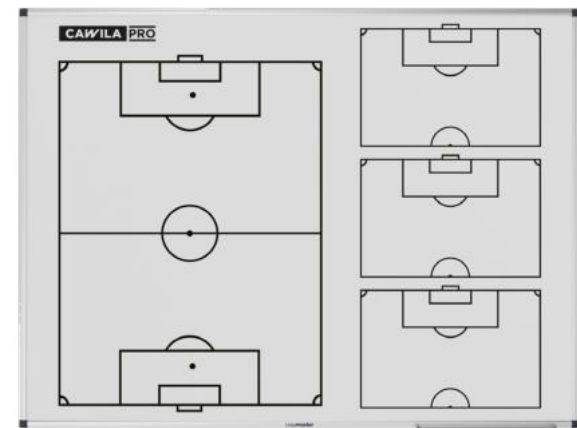

CAWILA PRO FUSSBALL TAKTIKTAFEL TP3 | EMAILLIERT

TOP QUALITÄT - IM PROFIEINSATZ BESTENS BEWÄHRT!

Die magnetischen Cawila PRO Fußball - Taktiktafeln stehen für höchste Qualität, die sich seit Jahren bei Fußballtrainern im internationalen Profifußball bewährt hat.

Hochwertig bedruckt mit einem kompletten Fußballfeld auf der linken Seite und 3 Halbfeldern auf der rechten Seite der Taktiktafel.

SIZE 75 x 100 cm
ID PC205-12
€ 339,95

SIZE 90 x 120 cm
ID PC206-12
€ 399,95