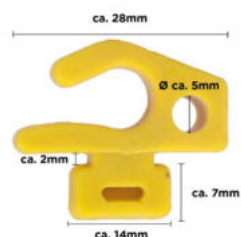

NETZHAKEN 3 | 10ER SET

- haltbarer Kunststoff
- UV-beständig
- Breite: 9 mm

ID 1000871261 // CP952-70
€ 2,95