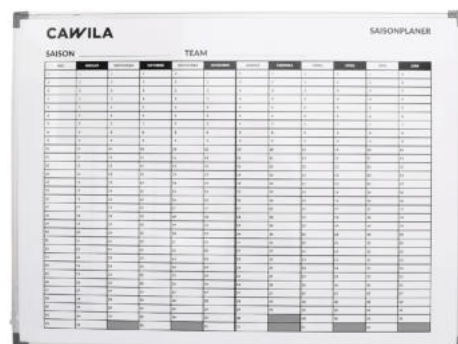

- beidseitig verwendbar
- Innenseite: Spielfeld 45 x 60 cm
- Außenseite 1: 16-Zonen-Spielfeld 30 x 45 cm
- Außenseite 2: halbes 8-Zonen-Spielfeld 30 x 45 cm)
- bequem mit Tragegriff und Tasche zu transportieren
- Ecken mit Kunststoffkappen verstärkt, daher sehr robust
- inkl. Magnet-Set
- inkl. Boardmarker und Wischer
- inkl. Tasche
- Maße offen: 45 x 60 x 2 cm
- Maße geschlossen: 30 x 45 x 4 cm

ID CC212-12
€ 59,95

CAWILA PRO WOCHENPLAN | 75 X 100 CM

Aufteilung des Planers von Montag bis Sonntag
Magnethaftend und mit trocken abwischbaren Boardmarkern beschreibbar

Die magnetischen Cawila PRO Fußball - Taktiktafeln stehen für höchste Qualität, die sich seit Jahren bei Fußballtrainern im internationalen Profifußball bewährt hat.

SIZE 75 x 100 cm
ID PC213
€ 339,95

SAISONPLANNER ACADEMY | 90 X 120MM

Der Cawila ACADEMY Saison-Terminplaner ist das ideale Planungs-Tool für Trainer, Manager und Teams, die ihre Saison effizient und strukturiert gestalten möchten. Mit den klar gegliederten Bereichen für Hin- und Rückrunde behalten Sie stets den Überblick über alle wichtigen Trainings- und Spieltermine.