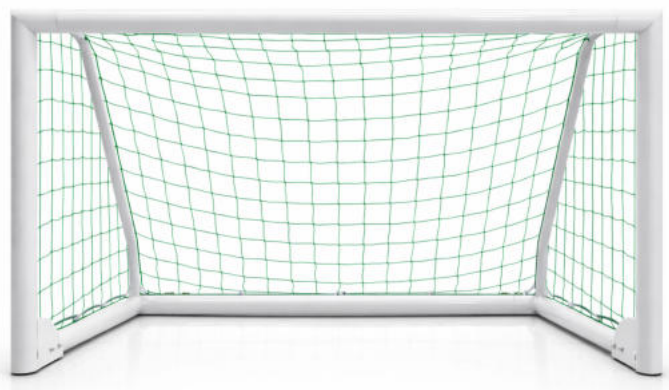

CAWILA ALUMINIUM MINI-TOR LIGA

Das Cawila ALUMINIUM Mini-Tor LIGA ist ein hochwertiges Fußballtor für den täglichen Einsatz im Fußballtraining

- Konstruktion: Robuste ALUMINIUM-Rahmenkonstruktion mit Aluminium-Klappscharnier
- Stabilität: Aluminium-Spannstangen für sicheren Halt
- Netz: 3mm PP Netz
- Inkl. Tornetz und Netzbefestigung