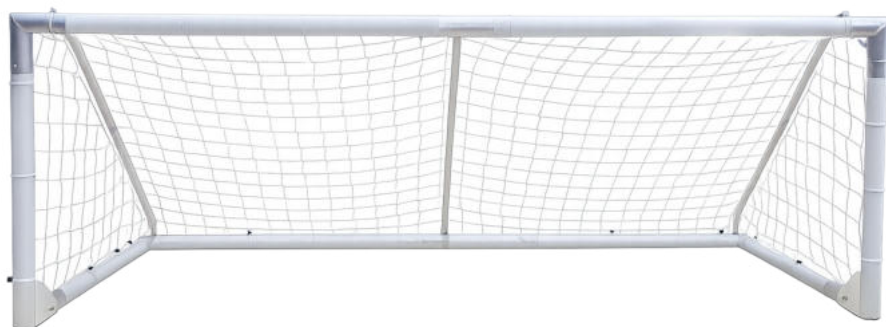

BAZOOKAGOAL ALPHA WALKING-FOOTBALL TOR 3 X 1M

Das WALKING-FOOTBALL TOR HYBRID ist ein hochwertiges Fußballtor mit den Maßen 3,0 x 1,0m

- Konstruktion: Robuste UPVC-Rahmenkonstruktion mit Aluminium-Klappscharnier
- Stabilität: Aluminium-Spannstangen für sicheren Halt
- Netz: Wettkampfqualität mit langlebigem Material
- Extra: Anti-Sag-Mittelspannstange für dauerhaft straffes Netz
- Inkl. Tornetz und Netzbefestigung
- Maße: 3,0 x 1,0 m