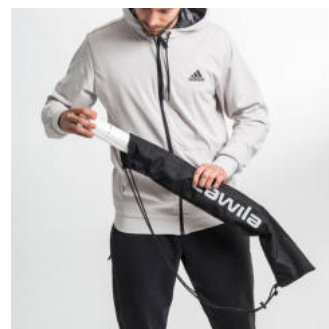

ID PC110-12

€ 29,95

CAWILA PRO FLIPCHARTBLOCK | 70 X 100CM

- 20 Blatt
- einseitig mit Fußballspielfeld
- 2-fach gelocht

ID PC111-12

€ 13,95

TASCHE CORE FÜR TAKTIKFOLIE

Mit einem Kordelzug lässt sich die Tasche oben verschließen. Ein Trageband ermöglicht das leichte Transportieren bspw. über die Schulter gehängt. Zudem befindet sich mittig der Tasche ein kleines Fach für das Verstauen von Stiften.