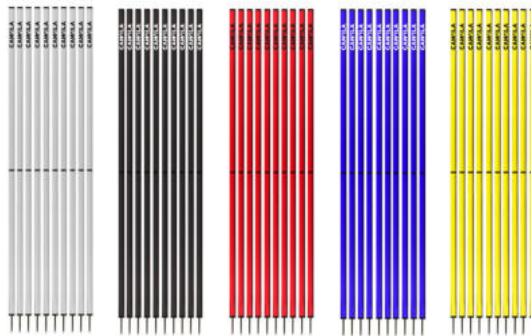

ARMBINDE LIGA UNI

- Armbinde mit Klettverschluß
- ideal für individuelle Bedruckungen

SIZE JUNIOR | SENIOR
CO 10 white 30 blue 40 red
50 green 70 yellow
ID CE710-CO
€ 3,95

ARMBINDE LIGA DIVERSITY

- Armbinde mit Klettverschluß
- ideal für individuelle Bedruckungen

SIZE S/M | L/XL
ID CE720-95
€ 3,95

TRAUERARMBINDE LIGA

- elastische Armbinde
- Farbe: schwarz
- Größe: Senior

ID CE730-20
€ 2,95

CAWILA PRO SLALOMSTANGEN AUS PVC

TOP-QUALITÄT - Die erste Wahl vieler Profi-Clubs! Die Cawila PRO Slalomstange in hochwertiger PVC-Ausführung ist aus extra dickwandigem Kunststoff hergestellt und somit sehr robust!

- Höhe: 180 cm inklusive Spitze

SIZE Ø 33mm | 170cm
 CO 10 white 20 black 30 blue
 40 red 70 yellow
 ID PT100-CO
 € 9,95

SLALOMSTANGEN ACADEMY 170CM 10ER SET

- Material: schlagfestes PVC-Material, Edelmetall-Spitze
- Mit Schraubverbindung zur platzsparenden Lagerung der Stangen
- Länge: 1,70m mit 10cm Metallspitze