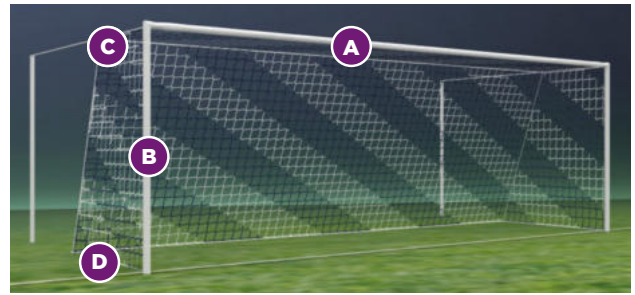

FUSSBALL TORNETZE S0820

- A - Länge: 7,50m
- B - Höhe: 2,50m
- C - obere Tiefe: 0,80m
- D - untere Tiefe: 2,00m
- Material: PP / 4mm stark

Art.-Nr.:	ID:	Farbe:	Beschreibung:	Maschen:	Maße in Meter:			UVP pro Stück
					A	B	C / D	
10211941	PP963-10	weiß	Tornetz | PP | 4mm	5cm - Quadrat	7,50	2,50	0,8 / 2,0	174,95 €
10211965	PP964-10	weiß	Tornetz | PP | 4mm	12cm - Quadrat	7,50	2,50	0,8 / 2,0	99,95 €
10211964	PP964-30	blau	Tornetz | PP | 4mm	12cm - Quadrat	7,50	2,50	0,8 / 2,0	99,95 €
10211966	PP964-40	rot	Tornetz | PP | 4mm	12cm - Quadrat	7,50	2,50	0,8 / 2,0	99,95 €
10211967	PP964-50	grün	Tornetz | PP | 4mm	12cm - Quadrat	7,50	2,50	0,8 / 2,0	99,95 €
10211972	PP965-12	weiß/schwarz	Tornetz | PP | 4mm	12cm - Quadrat	7,50	2,50	0,8 / 2,0	104,95 €
10199211	PP965-13	weiß/blau	Tornetz | PP | 4mm	12cm - Quadrat	7,50	2,50	0,8 / 2,0	104,95 €
10211973	PP965-14	weiß/rot	Tornetz | PP | 4mm	12cm - Quadrat	7,50	2,50	0,8 / 2,0	104,95 €
10211975	PP965-15	weiß/grün	Tornetz | PP | 4mm	12cm - Quadrat	7,50	2,50	0,8 / 2,0	104,95 €
10211974	PP965-24	schwarz/rot	Tornetz | PP | 4mm	12cm - Quadrat	7,50	2,50	0,8 / 2,0	104,95 €
10211969	PP965-27	schwarz/gelb	Tornetz | PP | 4mm	12cm - Quadrat	7,50	2,50	0,8 / 2,0	104,95 €
	PP965-34	blau/rot	Tornetz | PP | 4mm	12cm - Quadrat	7,50	2,50	0,8 / 2,0	104,95 €
	PP965-37	blau/gelb	Tornetz | PP | 4mm	12cm - Quadrat	7,50	2,50	0,8 / 2,0	104,95 €
10211979	PP991-12	weiß/schwarz	Tornetz | PP | 4mm	12cm - HEXAGON	7,50	2,50	0,8 / 2,0	122,95 €
10211977	PP991-13	weiß/blau	Tornetz | PP | 4mm	12cm - HEXAGON	7,50	2,50	0,8 / 2,0	122,95 €
10211980	PP991-14	weiß/rot	Tornetz | PP | 4mm	12cm - HEXAGON	7,50	2,50	0,8 / 2,0	122,95 €
10211981	PP991-15	weiß/grün	Tornetz | PP | 4mm	12cm - HEXAGON	7,50	2,50	0,8 / 2,0	122,95 €
10211976	PP991-27	schwarz/gelb	Tornetz | PP | 4mm	12cm - HEXAGON	7,50	2,50	0,8 / 2,0	122,95 €
10211978	PP991-34	blau/rot	Tornetz | PP | 4mm	12cm - HEXAGON	7,50	2,50	0,8 / 2,0	122,95 €

FUSSBALL TORNETZE S0820

- A - Länge: 7,50m
- B - Höhe: 2,50m
- C - obere Tiefe: 0,80m
- D - untere Tiefe: 1,50m