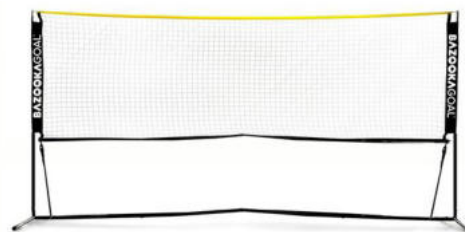

BAZOOKAGOAL SOCCER TENNIS NET 3,0M

IMPROVE A VARIETY OF AERIAL SKILLS

Das ausziehbare BazookaGoal Soccer Tennis Netz ist ideal für Technik- und Koordinationstraining. Perfekt für Fußballtennis in Vereinen, Akademien oder im Freizeitbereich. Spieler verbessern Ballkontrolle, Fußarbeit, Direktspiel, Kopfball- und Volleytechnik auf engem Raum.

Die Netzhöhe ist zweistufig verstellbar (100 / 150 cm) und das Set ist robust, leicht, schnell aufgebaut und inklusive Tragetasche.

- Breite: 300 cm (9.8 ft)
- Höhe: 100 / 150 cm (3.2 ft / 4.9 ft)
- Material Rahmen: Schwarz beschichteter Stahl
- Material Stangen: Nylon-Fiberglas
- Netz: 100 % Polyester mit UV-Schutz