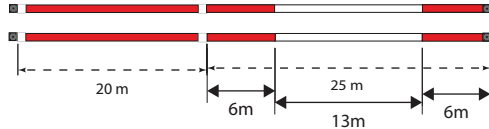

ERSATZ-REEL LIGA

Reel zur Aufbewahrung sowie zum schnellen und sauberen Auf- und Abrollen der Spielfeldmarkierung.

SIZE 20 x 25m
ID CT882
€ 99,95