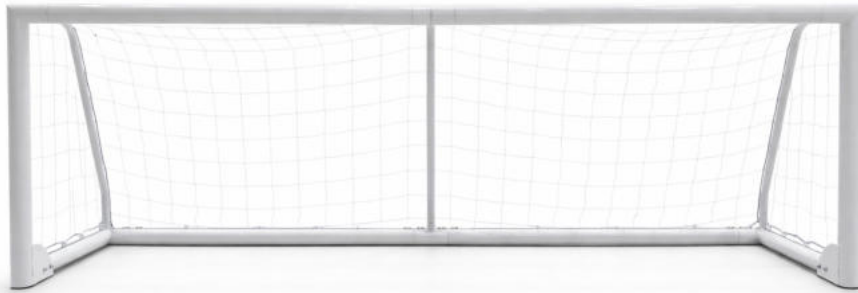

CAWILA LIGA WALKING-FOOTBALL TOR 3 X 1M

Das WALKING-FOOTBALL TOR PRIME ALUMINIUM ist ein hochwertiges Fußballtor mit den Maßen 3,0 x 1,0m

- Konstruktion: Robuste ALUMINIUM-Rahmenkonstruktion mit Aluminium-Klappscharnier
- Stabilität: Aluminium-Spannstangen für sicheren Halt
- Netz: Wettkampfqualität mit langlebigem Material
- Extra: Anti-Sag-Mittelspannstange für dauerhaft straffes Netz
- Inkl. Tornetz und Netzbefestigung
- Maße: 3,0 x 1,0 m