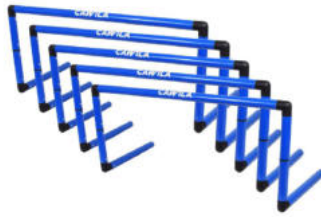

TRAININGSHÜRDE LIGA | 5ER SET

Professionelles Hürdensystem

- langlebig durch hochwertiges und robustes Material
- platzsparend klappbar
- in 3 verschiedenen Größen erhältlich