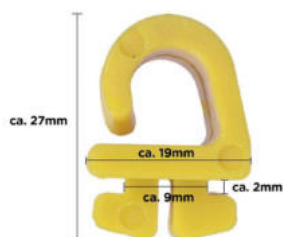

NETZHAKEN 1 | 10ER SET

- haltbarer Kunststoff
- UV-beständig
- Breite: 18 mm

ID 1000871259 // CP950-70
€ 2,95