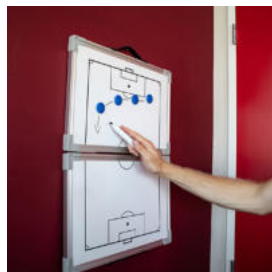

- beidseitig verwendbar
- Innenseite: Spielfeld 45 x 60 cm
- Außenseite 1: 16-Zonen-Spielfeld 30 x 45 cm
- Außenseite 2: halbes 8-Zonen-Spielfeld 30 x 45 cm)
- bequem mit Tragegriff und Tasche zu transportieren
- Ecken mit Kunststoffkappen verstärkt, daher sehr robust
- inkl. Magnet-Set
- inkl. Boardmarker und Wischer
- inkl. Tasche
- Maße offen: 45 x 60 x 2 cm
- Maße geschlossen: 30 x 45 x 4 cm