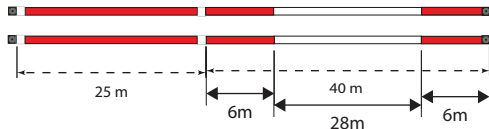

SIZE 20 x 25m
ID CT882
€ 99,95

ID CT892
€ 19,95

ERSATZ-ERDNÄGEL LIGA | 10ER SET

Hochwertige und stabile Metall Erdnägeln zur Fixierung der Ecken auf Kunstrasenplätzen.

SIZE 25 x 40m
ID CT883
€ 199,95

ID CT893
€ 7,95