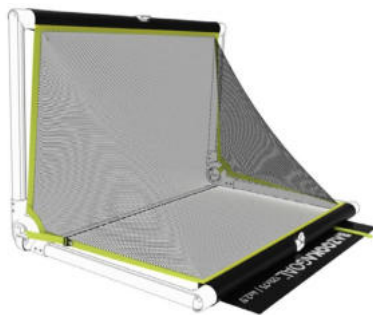

BAZOOKAGOAL ERSATZ-NETZ

Netz in 5 Farbvarianten, Reiß- und Klettverschlüssen. Altes Netz in Sekunden ersetzen dank einfachem Reißverschlussystem.

CO 10 black-yellow 13 blue-white
14 red-white 15 green-white
17 yellow-white

ID 120 x 75cm 150 x 90cm
BN112-CO BN115-CO
€ 45,00 55,00

BAZOOKAGOAL ERSATZ-RIEMEN

Robuster, langlebiger Ersatzriemen für BAZOOKAGOAL-Tore. Einfach anzubringen und unverzichtbar für die Funktionsfähigkeit des Tores. Für die Größen 120 x 75cm und 150 x 90cm einsetzbar.

CO 20 black
70 yellow

ID BS910-CO
€ 10,00

BAZOOKAGOAL ERSATZ-ECKVERBINDUNG

Ersatz-Eckverbindung für alle Arten von BAZOOKAGOALs. Einfach auszutauschen (Schrauben sind nicht im Lieferumfang enthalten). Anleitung vorhanden.

ID BS900-20
€ 5,00

BAZOOKAGOAL INDIVIDUALISIERUNG

Setzen Sie Ihre Marke direkt ins Blickfeld von Spielern und Zuschauern! Ob Vereinslogo, Sponsorenbranding oder Unternehmensauftritt – die personalisierten BAZOOKAGOALs machen jedes Training, Event oder Turnier zum Highlight.

- Maximale Sichtbarkeit: Branding genau dort, wo Action und Emotion zusammenkommen
- Flexibel & mobil: Schnell auf- und abbaubar, ideal für Events oder Promotion
- Hochwertiger Druck: Langlebig, wetterfest, brillante Farben

ID BC100-99
€ 50,00