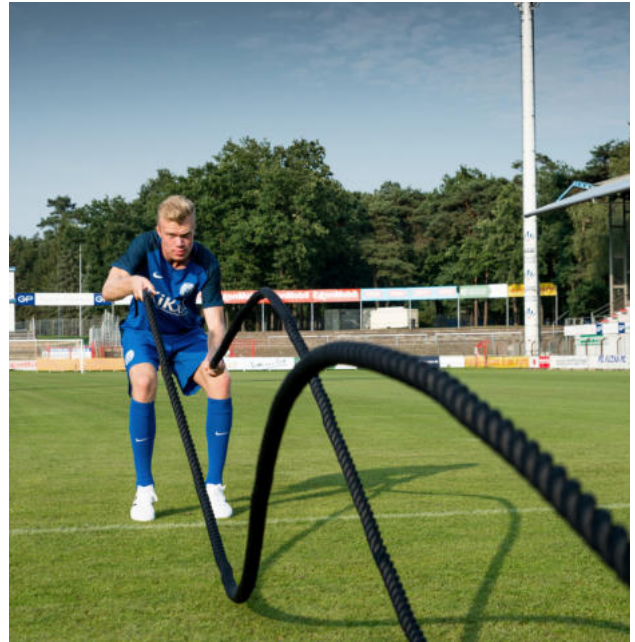

GYM ROPE LIGA

- Kunststoffseil mit hoher Haltbarkeit und Flexibilität
- rutschfeste Gummi-Handgriffe
- einfarbig schwarz

SIZE 12m 15m
ID CT640 CT641
€ 79,95 84,95

SPEEDSACK / SPRINTSACK LIGA

- Sprintsack aus robustem Material
- Rillen auf der Unterseite ermöglichen ein sanftes Gleiten
- für Indoor und Outdoor Nutzung geeignet
- Drei Sandsäcke - jeweils bis zu 5 Kg füllbar
- Gurte individuell einstellbar

ID CT650
€ 76,95

GEWICHTSWESTE ACADEMY

Konditionstraining in allen Sportarten mit robustem 100% Polyester-Gewichtsgurt. Ca. 10kg mit 20 herausnehmbaren Gewichtssäcken, passend für alle Körpergrößen. Starke Klettgurt-Passform.

ID CT655
€ 84,95