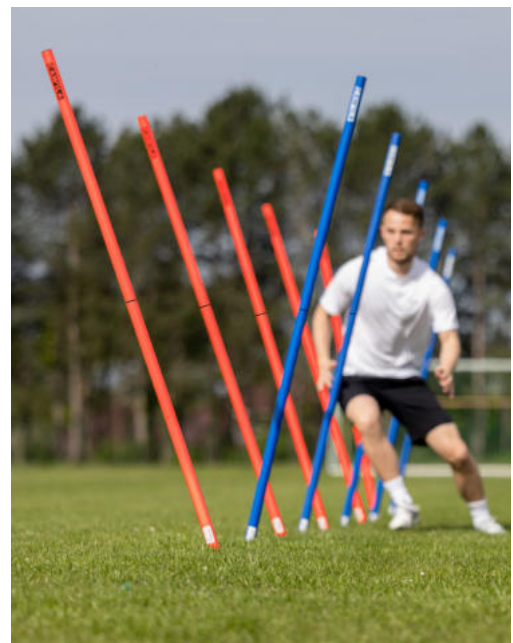

CAWILA PRO SLALOMSTANGEN AUS PVC

TOP-QUALITÄT - Die erste Wahl vieler Profi-Clubs! Die Cawila PRO Slalomstange in hochwertiger PVC-Ausführung ist aus extra dickwandigem Kunststoff hergestellt und somit sehr robust!

- Höhe: 180 cm inklusive Spitze

SIZE Ø 33mm | 170cm
CO 10 white 20 black 30 blue
40 red 70 yellow
ID PT100-CO
€ 9,95

SLALOMSTANGEN ACADEMY 170CM 10ER SET

- Material: schlagfestes PVC-Material, Edelmetall-Spitze
- Mit Schraubverbindung zur platzsparenden Lagerung der Stangen
- Länge: 1,70m mit 10cm Metallspitze

SIZE Ø 33mm | 170cm
CO 10 white 20 black 30 blue
40 red 70 yellow
ID CT110-CO
€ 69,95

SLALOMSTANGEN ACADEMY 100CM 10ER SET

- Material: schlagfestes PVC-Material, Edelmetall-Spitze
- Länge: 1,00m mit 10cm Metallspitze

SIZE Ø 33mm | 100cm
CO 40 red 70 yellow
ID CT115-CO
€ 39,95

SLALOMSTANGEN-BASE ACADEMY

- Material: Gummi
- für Stangen mit 33mm Durchmesser
- Gewicht: 2,7 Kg

ID CT120
€ 15,95