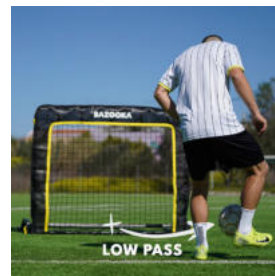

ID **BGRB140**
€ **175,00**