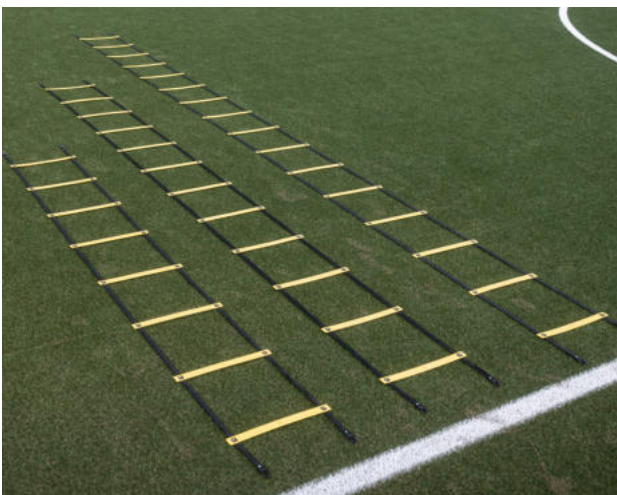

KOORDINATIONSLEITER ACADEMY

- Material: PU
- Zubehör: Tasche
- Sprossen: 50cm breit
- Sprossen am Gurt fixiert

SIZE 4m
ID CT440
€ 19,95

6m
CT441
24,95

8m
CT442
31,95

KOORDINATIONSLEITER ACADEMY INDOOR

- Material: Gummisprossen, rutschfest
- Zubehör: Tasche
- Sprossen: PU - 50cm breit
- Sprossen am Gurt verschiebbar
- Länge: 4m
- mit Clips zur Kombination mehrerer Leitern