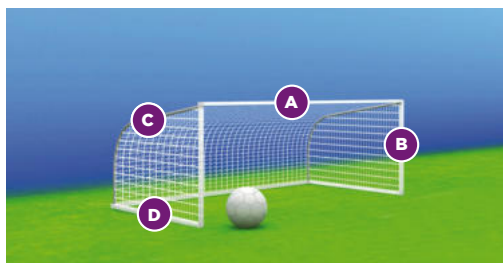

HANDBALL TORNETZE H0810 / FANGNETZE

- A - Länge: 3,00m
- B - Höhe: 2,00m
- C - obere Tiefe: 0,80m
- D - untere Tiefe: 1,00m
- Material: PP / 4mm stark

Art.-Nr.:	ID:	Farbe:	Beschreibung:	Maschen:	Maße in Meter:			UVP pro Stück
					A	B	C / D	
10212045	PP980-10	weiß	Tornetz | PP | 4mm	10cm - Quadrat	3,00	2,00	0,8 / 1,0	59,95 €
10212044	PP980-30	blau	Tornetz | PP | 4mm	10cm - Quadrat	3,00	2,00	0,8 / 1,0	59,95 €
10212047	PP980-40	rot	Tornetz | PP | 4mm	10cm - Quadrat	3,00	2,00	0,8 / 1,0	59,95 €
10212048	PP980-50	grün	Tornetz | PP | 4mm	10cm - Quadrat	3,00	2,00	0,8 / 1,0	59,95 €
10217063	PP981-10	weiß	Fangnetz | PP | 3mm	10cm - Quadrat	3,00	2,00		29,95 €
10217065	PP981-50	grün	Fangnetz | PP | 3mm	10cm - Quadrat	3,00	2,00		29,95 €

MINI-TORNETZE M1208 / M1812

- Material: PP / 3mm stark

Art.-Nr.:	ID:	Farbe:	Beschreibung:	Maschen:	Maße in Meter:			UVP pro Stück
					A	B	C / D	
	PP986-10	weiß	Tornetz | PP | 3mm	10cm - Quadrat	3,00	1,00	0,7 / 0,7	59,95 €
	PP986-50	grün	Tornetz | PP | 3mm	10cm - Quadrat	3,00	1,00	0,7 / 0,7	59,95 €
10212050	PP985-50	grün	Tornetz | PP | 3mm	5cm - Quadrat	1,20	0,80	0,7 / 0,7	29,95 €
10212052	PP983-10	weiß	Tornetz | PP | 3mm	10cm - Quadrat	1,20	0,80	0,7 / 0,7	24,95 €
10212051	PP983-50	grün	Tornetz | PP | 3mm	10cm - Quadrat	1,20	0,80	0,7 / 0,7	24,95 €
10200242	PP988-50	grün	Tornetz | PP | 3mm	5cm - Quadrat	1,80	1,20	0,7 / 0,7	37,95 €
10212054	PP984-10	weiß	Tornetz | PP | 3mm	10cm - Quadrat	1,80	1,20	0,7 / 0,7	27,95 €
10200243	PP984-50	grün	Tornetz | PP | 3mm	10cm - Quadrat	1,80	1,20	0,7 / 0,7	27,95 €
	PP995-50	grün	Tornetz | PP | 3mm	5cm - Quadrat	2,40	1,60	0,7 / 0,7	38,95 €
	PP996-10	weiß	Tornetz | PP | 3mm	5cm - Quadrat	2,40	1,60	1,0 / 1,0	39,95 €
	PP996-20	schwarz	Tornetz | PP | 3mm	5cm - Quadrat	2,40	1,60	1,0 / 1,0	39,95 €
	PP996-50	grün	Tornetz | PP | 3mm	5cm - Quadrat	2,40	1,60	1,0 / 1,0	39,95 €