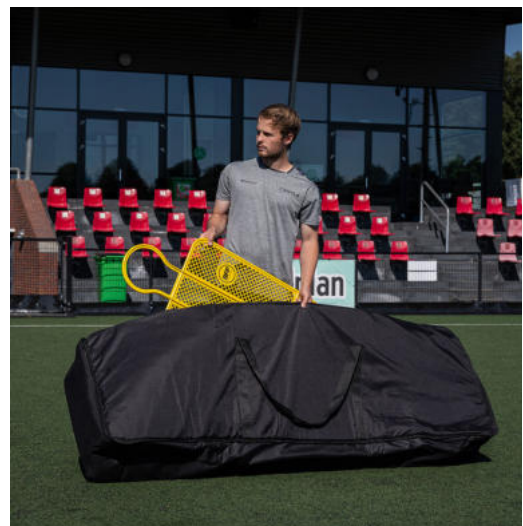

TRAININGSDUMMY LIGA

Die vielseitig einsetzbaren, steckbaren Trainings-Dummies (Freistoß-Dummy - Freistoß-Figur) aus stabilem Kunststoff ermöglichen eine Vielzahl von Übungen. Bei vielen professionellen Clubs seit Jahren bewährt im Einsatz.

- Höhe von ca. 180cm
- Gewicht: ca. 3,5Kg
- 4 Metallspitzen für Rasenplatzierung
- aus robustem Kunststoff
- in 3 Farben erhältlich: rot, blau und gelb

CO 30 blue 40 red 70 yellow
ID CT705-CO
€ 99,95

STANDFUSS LIGA

Standfuß für Kunstrasen

- Gewicht: ca. 8,0 Kg

ID CT710
€ 39,95

TASCHE FÜR TRAININGSDUMMIES LIGA

Die Tasche ist hochwertig verarbeitet und aus extra dickem und robustem Material hergestellt. Mittels Reißverschluss lässt sich diese Tragetasche für Freistoßdummies verschließen. Zwei seitlich angebrachte Tragegurte ermöglichen den Transport der Tasche in der Hand oder über die Schulter.

- hochwertige Qualität
- Maße der Tasche: 200 x 65 x 25cm
- mit Tragegurt
- kann sowohl mit der Schulter als auch mit der Hand getragen werden
- für max. 7 steckbare Trainingsdummies
- ideales Tragegewicht (ca. 21 Kg) mit 5 Trainingsdummies

ID CT720
€ 139,95

TORWART BUNGEE KIT ACADEMY

Profi-Trainingsystem für Explosivität & Reaktionsfähigkeit

Verbessere deine Sprungkraft, Schnellkraft und Beweglichkeit mit dem Cawila Torwart Bungee-Kit Schwarz! Dieses hochwertige Trainingsystem bietet optimale Bedingungen für intensives Torwarttraining und ist ideal für ambitionierte Keeper, die ihre Performance auf das nächste Level heben wollen.

Produktdetails: