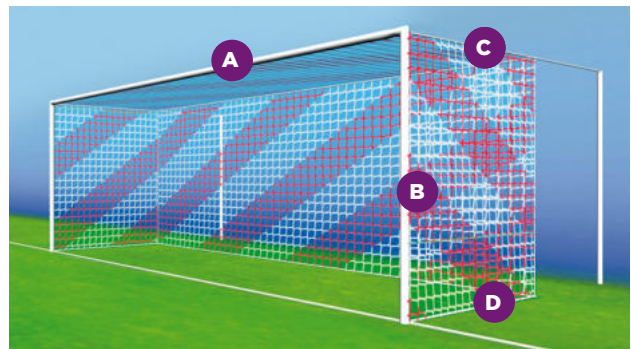

QUADRATMASCHEN

HEXA-MASCHEN

FUSSBALL TORNETZE S2020

Für freie Netzaufhängung.

- A - Länge: 7,50m
- B - Höhe: 2,50m
- C - obere Tiefe: 2,00m
- D - untere Tiefe: 2,00m
- Material: PP / 4mm stark / knotenlos
- Angaben pro Stück