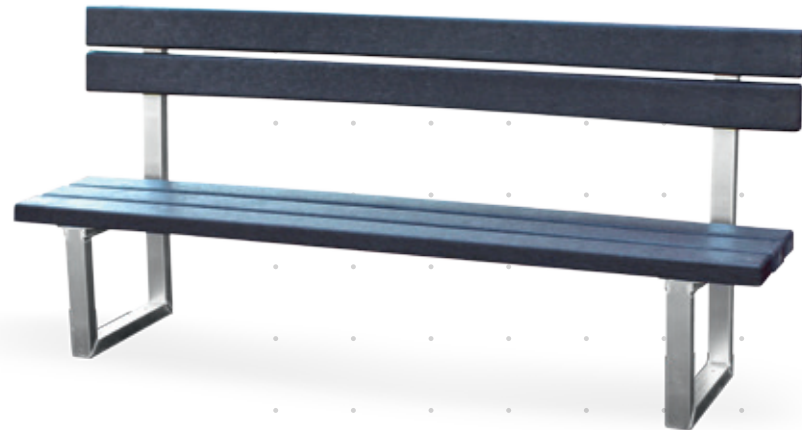

BESTELLUNG AUF ANFRAGE

SITZKONSTRUKTIONEN FÜR TRIBÜNEN

Nach Kundenwunsch

- » Maße gemäß Kundenwunsch
- » stabiles Aluminium-Untergestell, verschweißt
- » zum Aufschrauben auf den Untergrund
- » Sitzhöhe wird nach Kundenwunsch angepasst
- » mit KU-Sitzen in Farbe nach Wahl
in verschiedenen Farben erhältlich:

BESTELLUNG AUF ANFRAGE

SITZBANK KONSTRUKTIONEN

Sitzbank aus Aluminium

- » stabile, Sitzbank
- » Grundgestell aus Aluminium
- » Sitzfläche aus Recycling-Kunststoff
- » Immun gegen Feuchtigkeit, Schimmel
- » Immun gegen Parasiten und Pilze
- » Witterungs- und UV beständig
- » splitterfrei
- » 2,0 m lang (andere Längen auf Anfrage)
- » Sitzhöhe nach Richtwert (ca. 43 cm)

ARTIKELNUMMER: 5-05-001

SITZBANK KONSTRUKTIONEN

Sitzbank mit Kunststoffsitzen

- » stabiles Aluminium-Untergestell
- » mit KU-Sitzen in Farbe nach Wahl
auch mehrfarbige Kombinationen möglich

- » Sitzhöhe nach Richtwert (ca. 43 cm)
- » 2,5 m lang (andere Längen auf Anfrage)