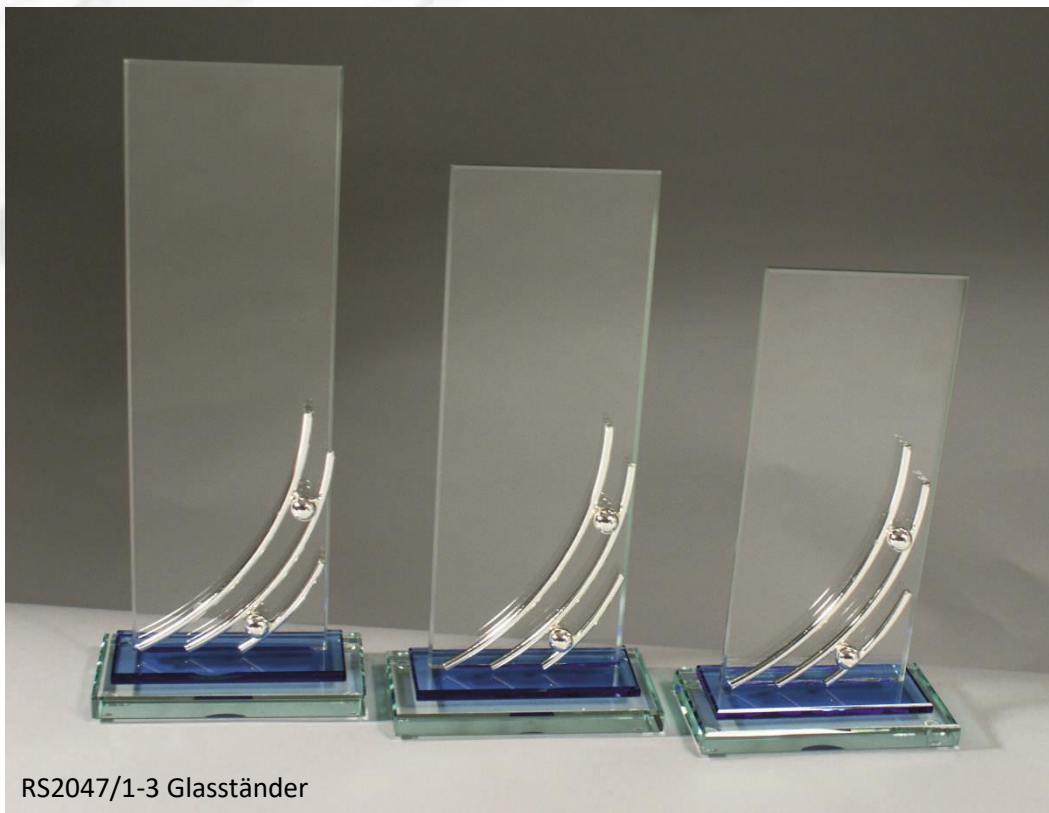

RS2046/1-3 Glasständer

RS2047/1-3 Glasständer

RS2046/1-3 Glasständer mit blauem Sockel und Silberelementen

Glasstärke: 5 mm

Art. Nr.	Größe	Preis
RS2046/1	18 cm	11,30 €
RS2046/2	21 cm	11,90 €
RS2046/3	24 cm	13,10 €
Gesamt		36,30 €

RS2047/1-3 Glasständer mit blauem Sockel und Silberelementen

Glasstärke: 5 mm

Art. Nr.	Größe	Preis
RS2047/1	18 cm	11,30 €
RS2047/2	21 cm	11,90 €
RS2047/3	24 cm	13,10 €
Gesamt		36,30 €