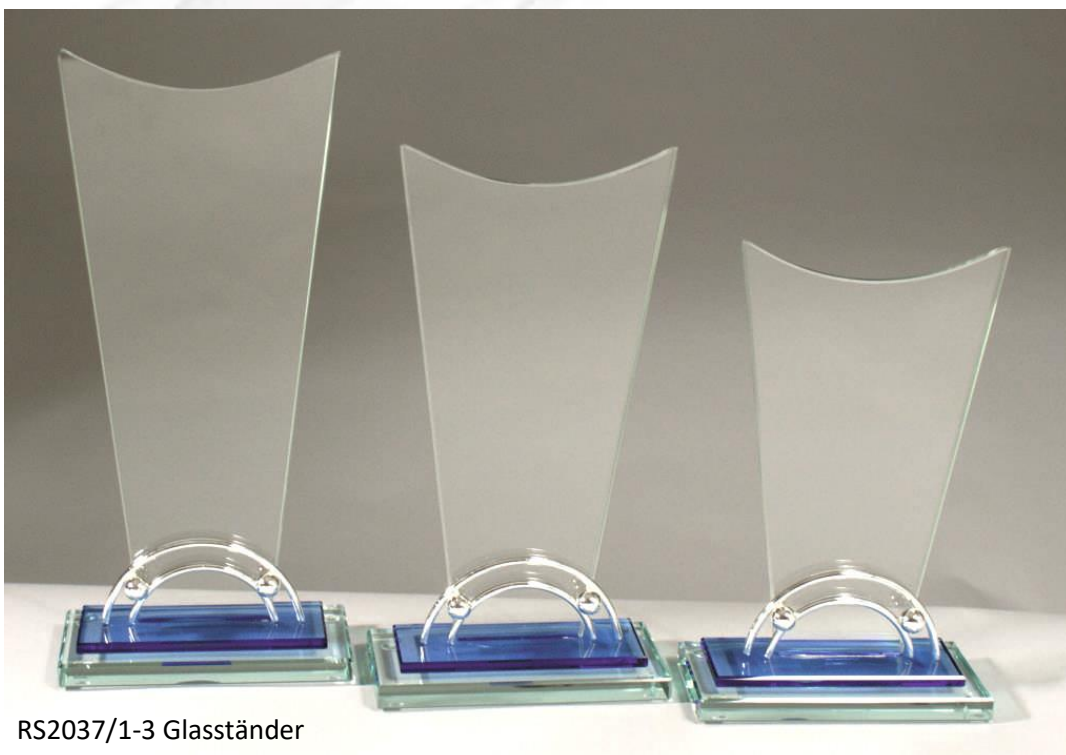

RSI18/1-3 Glasstände

RS2037/1-3 Glasstände

**RSI18/1-3 Glasstände
mit silbernem Rand**
Glasstärke: 5 mm

Art. Nr.	Größe	Preis
RSI18/1	18 cm	13,20 €
RSI18/2	21 cm	14,20 €
RSI18/3	25 cm	15,80 €
Gesamt		43,20 €

**RS2037/1-3 Glasstände mit blauem
Sockel und Silberelementen**
Glasstärke: 5 mm

Art. Nr.	Größe	Preis
RS2037/1	18 cm	11,30 €
RS2037/2	21 cm	11,90 €
RS2037/3	24 cm	13,10 €
Gesamt		36,30 €