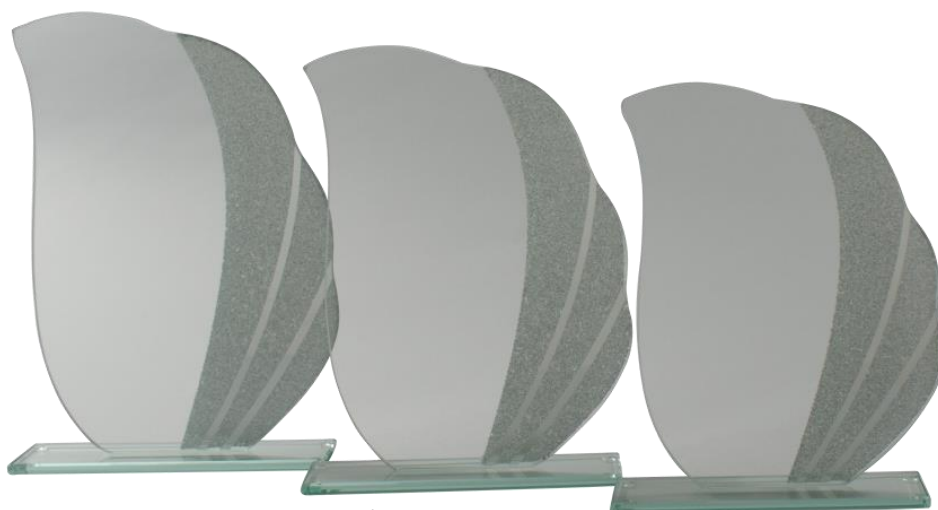

G847/1-3 Glasstände

G847/1-3 Glasstände silber mit Glanzeffekt

Glasstärke: 4 mm

Art. Nr.	Größe	Preis
G847/1	19 cm	13,90 €
G847/2	21 cm	15,70 €
G847/3	23 cm	17,90 €
Gesamt		47,50 €