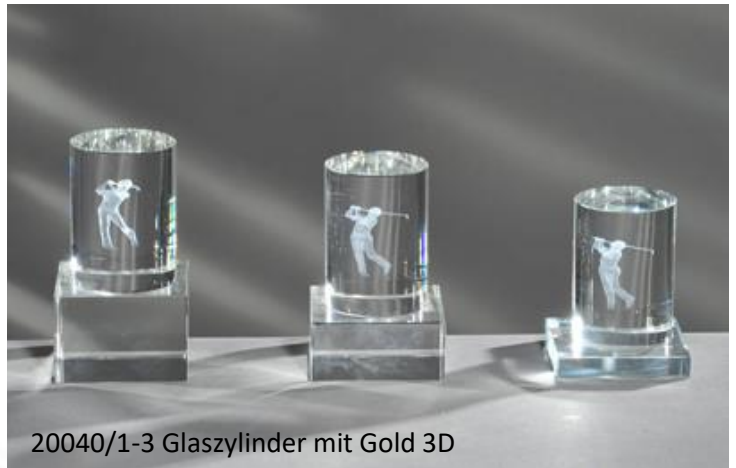

| Art. Nr. | Größe | Preis |
|----------|--------|---------|
| 20140/1 | 7,5 cm | 15,70 € |

Sportart angeben!

Verfügbare Gravuren auf Seite 123

20010/1-3 Golfball auf Glassockel

20020/1-3 Golfserie 3D

20030/1-3 Golftube mit Ball 3D

20040/1-3 Glaszylinder mit Gold 3D

20010/1-3 Golfball auf Glassockel

| Art. Nr. | Größe | Preis |
|-----------------------|-------|----------------|
| 20010/1 | 6 cm | 13,00 € |
| 20010/2 | 7 cm | 16,30 € |
| 20010/3 | 9 cm | 21,80 € |
| Serie komplett | | 51,10 € |