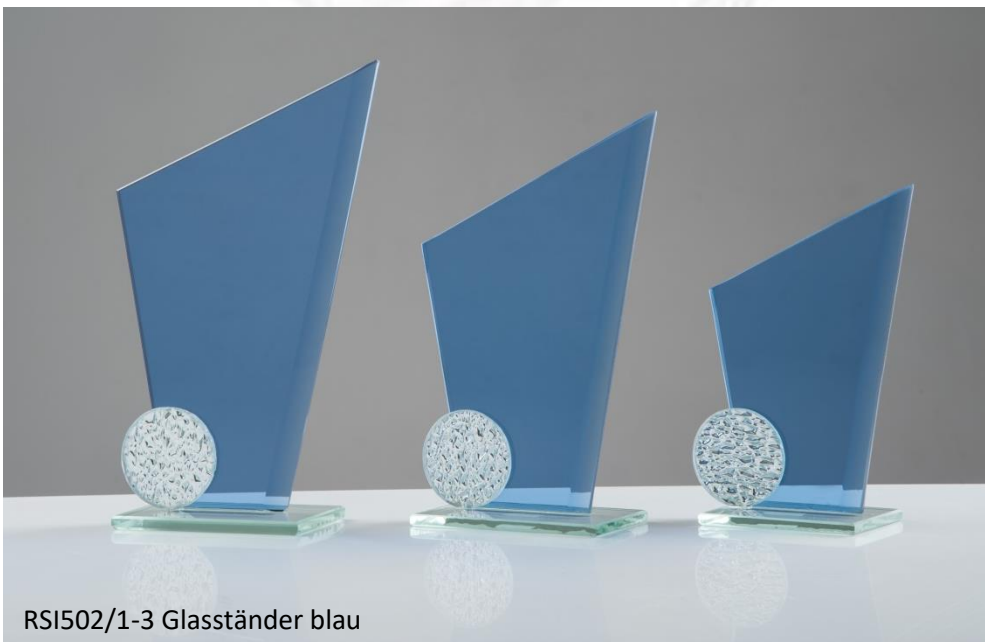

RSI501/1-3 Glasständer blau

RSI502/1-3 Glasständer blau

Glasstärke: 4 mm

Art. Nr.	Größe	Preis
RSI502/1	17 cm	10,30 €
RSI502/2	20 cm	10,70 €
RSI502/3	23 cm	12,40 €

Serie komplett 33,40 €